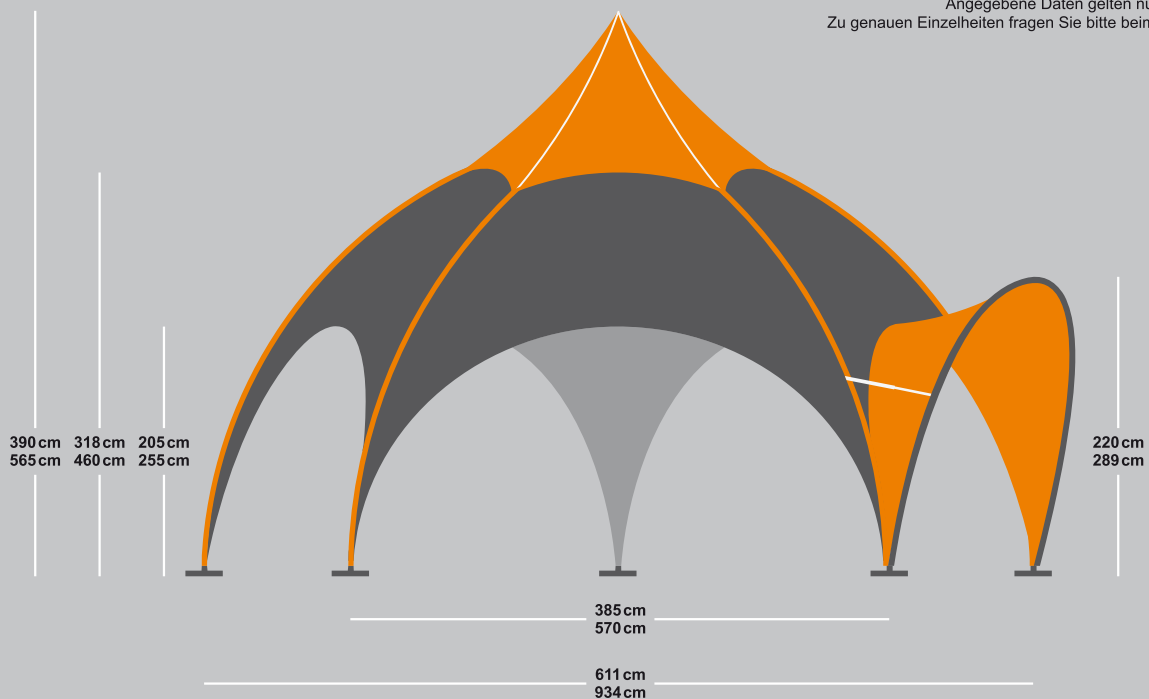

PL Średnica podstawy 6 m lub 9 m
EN Base diameter 6m or 9m
DE Durchmesser der Grundfläche: 6 m oder 9 m

Podane parametry posiadają orientacyjne wielkości.
Przed złożeniem zamówienia zapytaj sprzedawcę o szczegółową specyfikację danego produktu.

The given parameters have approximate values.
Before placing an order please ask the salesperson for detailed specification of each product.

Angegebene Daten gelten nur als Richtsinformationen.
Zu genauen Einzelheiten fragen Sie bitte beim Bestellen den Verkäufer.

Wyposażenie dodatkowe • Additional accessories • Zusätzliche Ausstattung

Daszek Arched entrance roof Vordach	Ścianka zamykająca Arched entrance door Verschlusseiteil	Ścianka boczna Arched sidewall Seitenteil	Okno w ścianie Window opening Seitenteilfenster	Torba do namiotu Tent bag Zelttasche	Pokrowiec na stelaż Frame dust cover Gestellschutzhülle	Pokrowiec na poszycie Dust cover Bespannungstasche